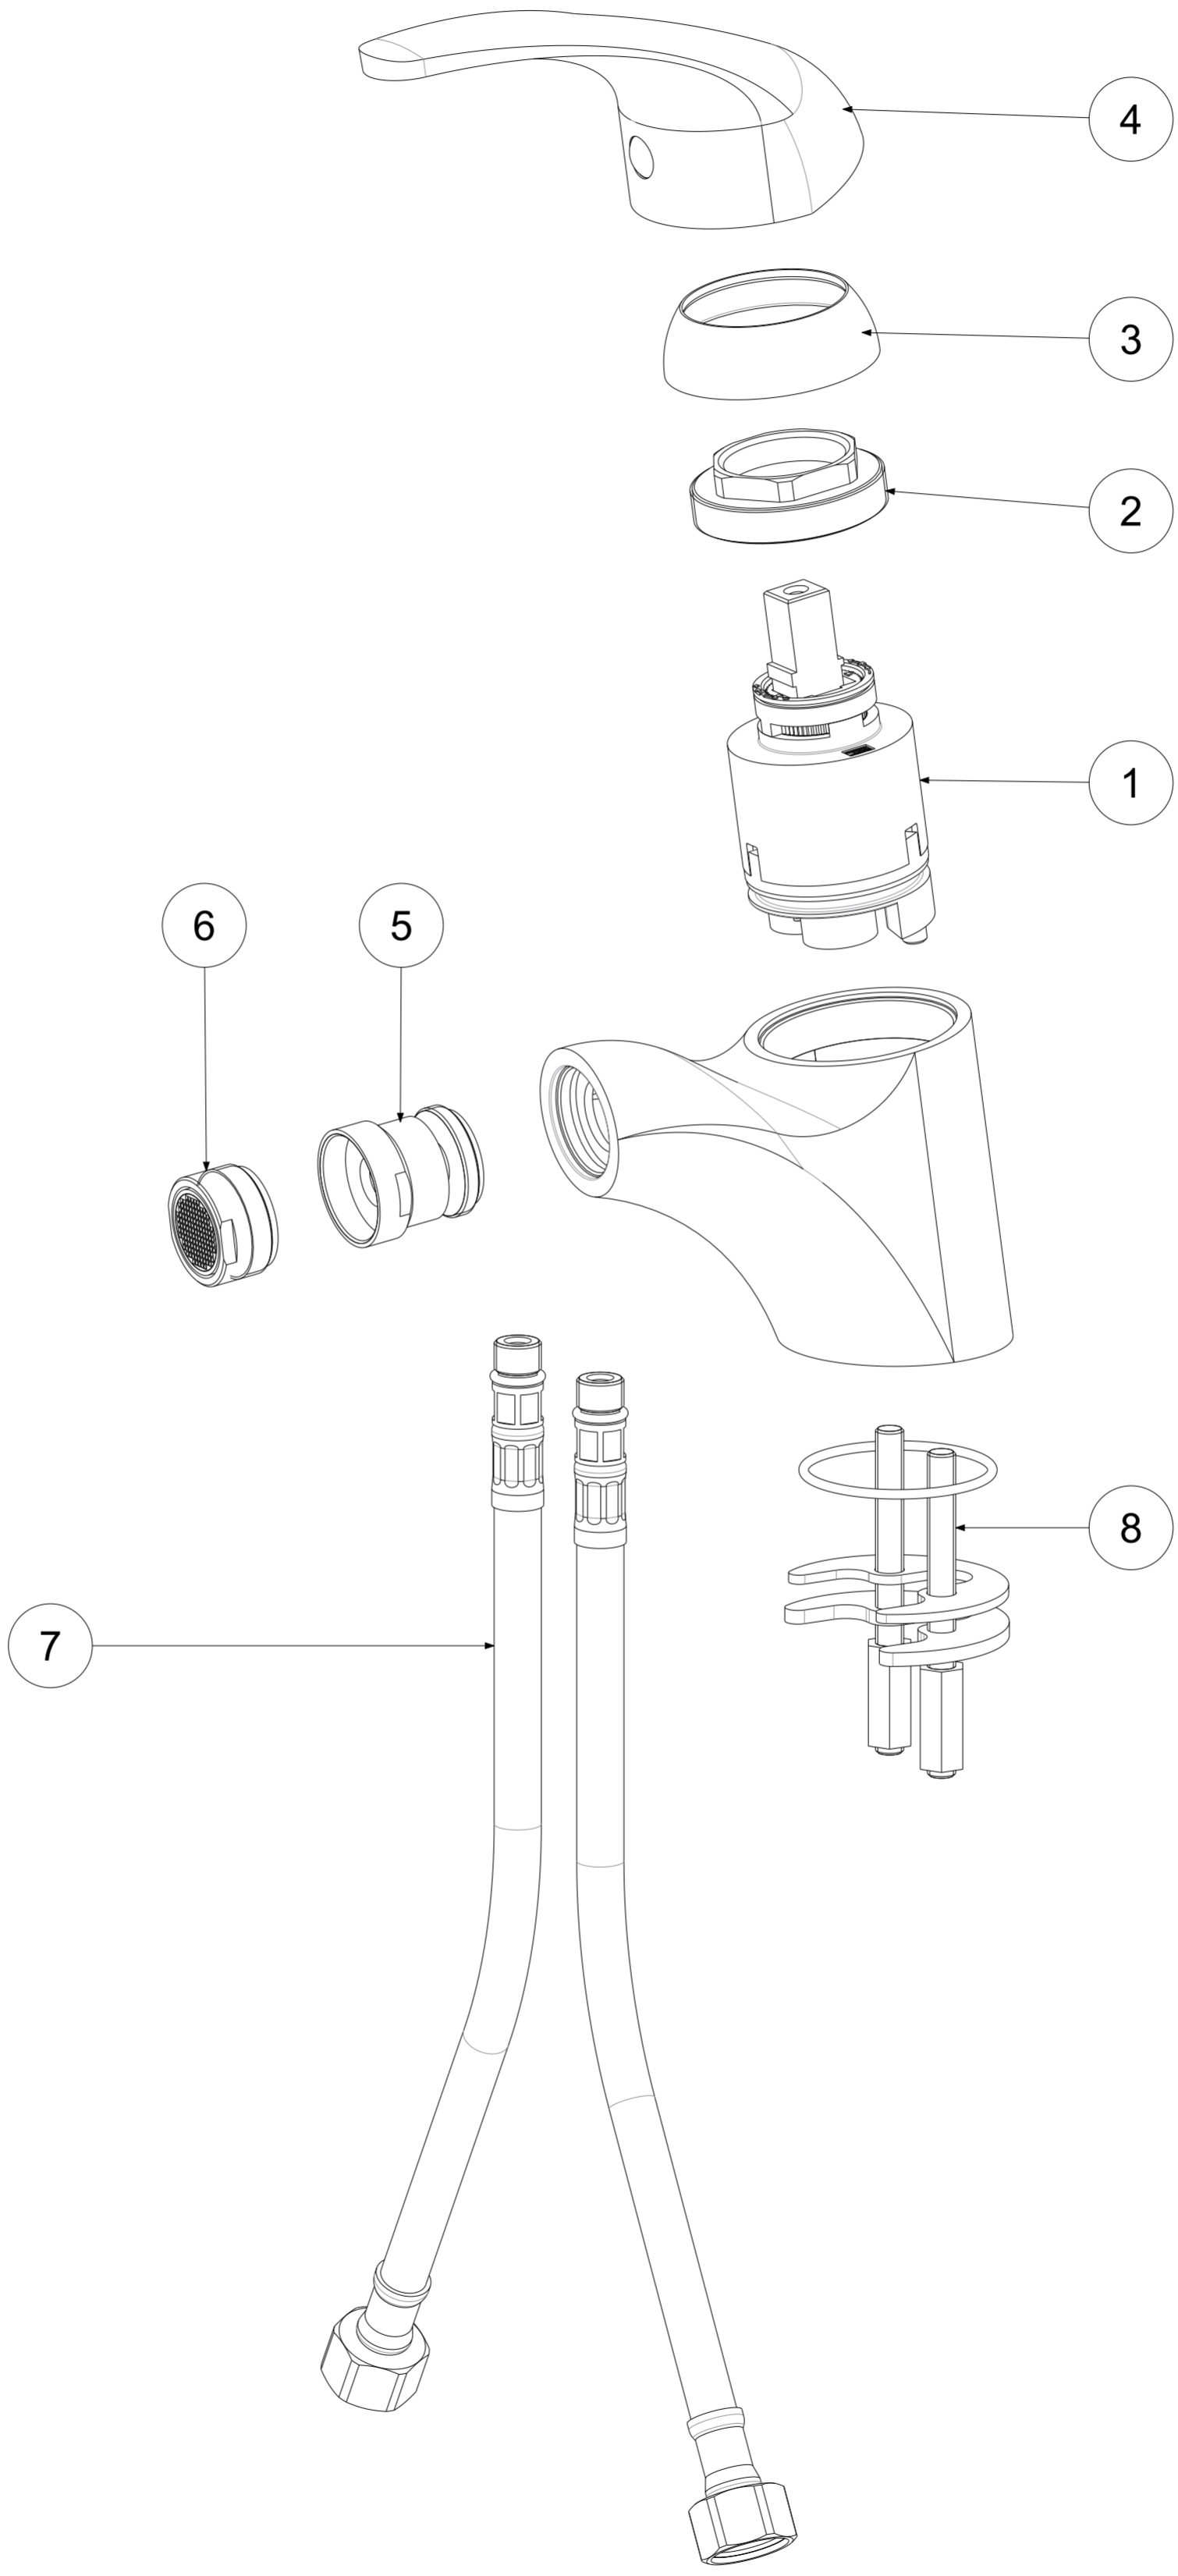

P Item	CODICE Code	DESCRIZIONE Designation
1	ZA91100R	Cartuccia Ø40 con distributore
2	ZGHI001	Ghiera ferma cartuccia
3	ZCAP009..	Cappuccio sottoleva
4	ZLEV067..	Leva completa NETTUNO DUE
5	ZAER006..	Snodo con aeratore
6	ZAER002..	Aeratore 24x1
7	ZFLX001..	Set flex inox 3/8" cm.35 c/guar.
8	ZFIS008	Set fissaggio

	APPROVATO: Approved:		A2	SCALA Scale	1:1,25	MATERIALE Material	VARI
	DISEGNATO: Design:	Giampani	05/05/2021	UNITA' Unit	mm	SERIE Range	NETTUNO DUE
		DESCRIZIONE - Description: Miscelatore bidet T/C Bidet mixer with chain holder only					
FOGLIO - Sheet:		Ricambio		CODICE - Part Number:		ND131CR